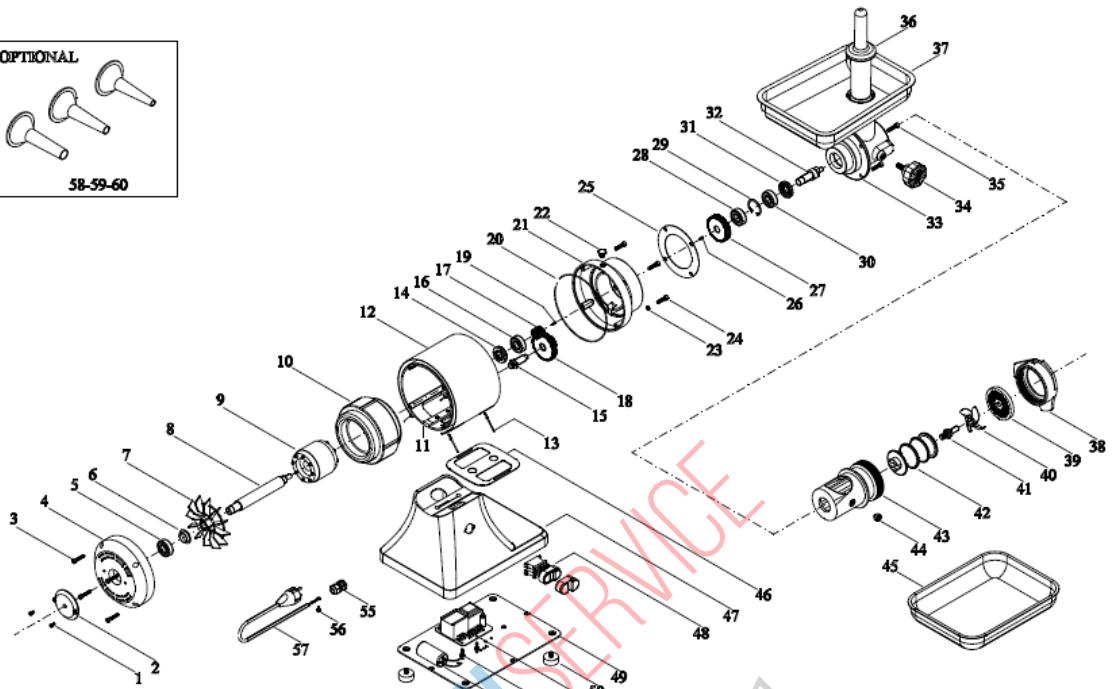

N.	Denominazione	Codice
1	VITE DA 4x8 (n.2 pz.)	F2001
2	DISCO CHIUSURA ABS 80 mm.	F2002
	DISCO CHIUSURA ALLUMINIO 80 mm.	F2917
3	VITE DA 5x30 (n.4 pz.)	F2003
4	CALOTTA VENTILATA	F2087
5	CUSCINETTO 6203 ZZ	F2093
6	ANELLO FISSAGGIO VENTOLA	F2145
7	VENTOLA	F2146
8	ALBERO MOTORE V.230/50Hz	F2200
	ALBERO MOTORE V.400/50Hz	F2201
9	ROTORE	F2202
10	STATORE V.230/50Hz 6 POLI	F2203
	STATORE V.400/50Hz 6 POLI	F2204
11	CARCASSA LUNGA VENTILATA	F2148
12	FASCIA INOX VENTILATA	F2100
13	RIVETTI (n.4 pz.)	F2068
14	PARAOLIO DA 40x25x7	F2101
15	PERNO PORTAINGRANAGGIO	F2205
16	CUSCINETTO 6203 2RS	F2103
17	INGRANAGGIO ELICA	F2104
18	INGRANAGGIO DOPPIO	F2106
19	CHIAVETTA 3x3x15 PER INGRAN. PICCOLO	F2811
20	ANELLO OR 164,5x2	F2351
21	CALOTTA CON MOZZO PER CARCASSA	F2184
22	TAPPO OLIO OTTONE	F2195
23	RONDELLA DI TENUTA PER FILETTI (n.2 pz.)	F2352
24	VITE DA 6x20 (n.4 pz.)	F2185
25	GUARNIZIONE GOMMA BOCCHETTONE	F2206
26	CHIAVETTA 4x4x12 PER INGRAN. GRANDE	F2812
27	INGRANAGGIO GRANDE SEMPLICE	F2107
28	CUSCINETTO 6203 ZZ	F2093
29	SEEGER DA 40	F2108
30	CUSCINETTO 6203 2RS	F2103
31	PARAOLIO DA 40x25x7	F2101
32	PERNO TRASCINATORE	F2109
33	BOCCHETTONE	F2209
34	POMELLO FERMABOCCA	F2115
35	VITE DA 6x18 (n.4 pz.)	F2188
36	PESTELLO	F2114
37	TRAMOGGIA	F2207
38	VOLANTINO IN ALLUMINIO	F2220
	VOLANTINO INOX	F2221
39	PIASTRA INOX	F2219
40	COLTELLO INOX	F2218
41	PERNO PORTACOLTELLO	F2217

PLATON SERVICE

500-34-47
www.platonservice.com

TRITACARNE Mod.22 CE

PLATONSERVICE
8 (800) 500-34-41

www.platonservice.com